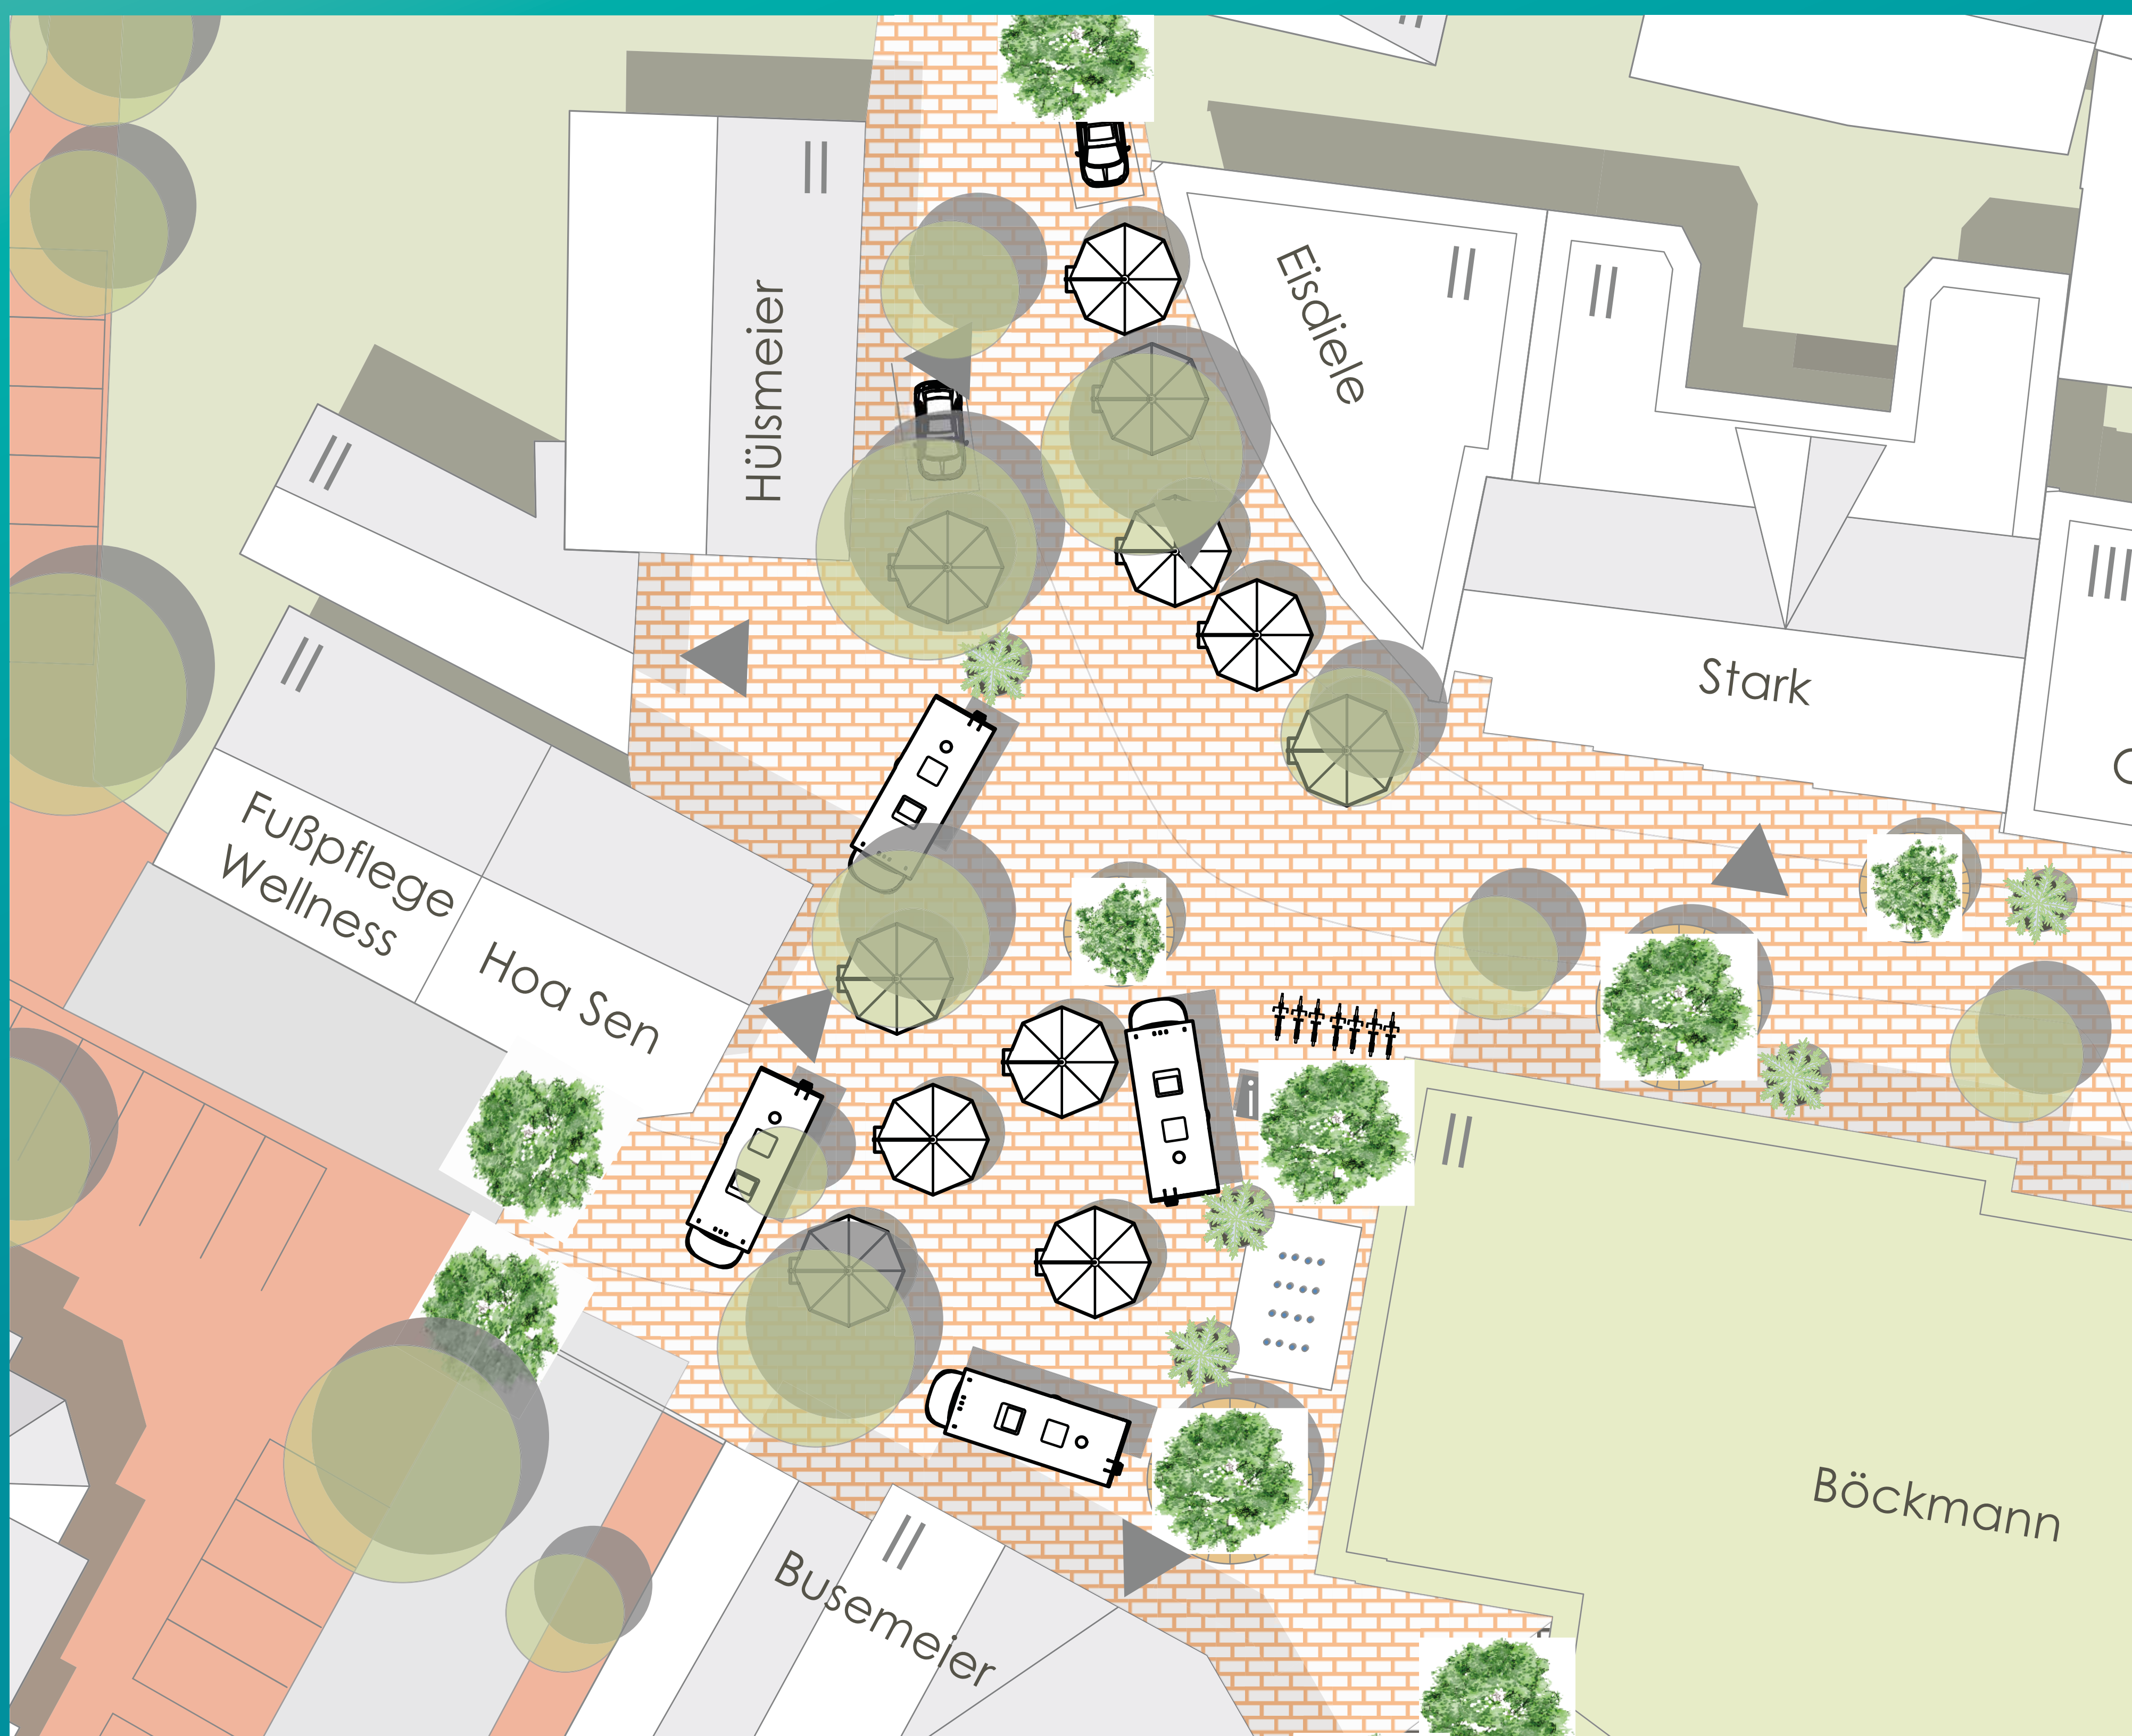

## Reckes gute Stube lädt ein!

### Maßnahmen

- Barrierefreie Pflasterung
- Pflanzung von Grün- und Gehölzstrukturen
- Schaffung von Sitzgelegenheiten
- Schaffung von Radabstellanlagen
- Installierung digitaler Infopoints
- Installierung von E-Ladeinfrastruktur für E-Bikes und E-Autos
- Bei Bedarf Rückbau des Brunnens im südlichen Teil der Fläche oder alternativ Installierung eines neuen Wasserspiels

Klönen, schlemmern, verweilen -

neue Lebensqualität für den Ortskern!